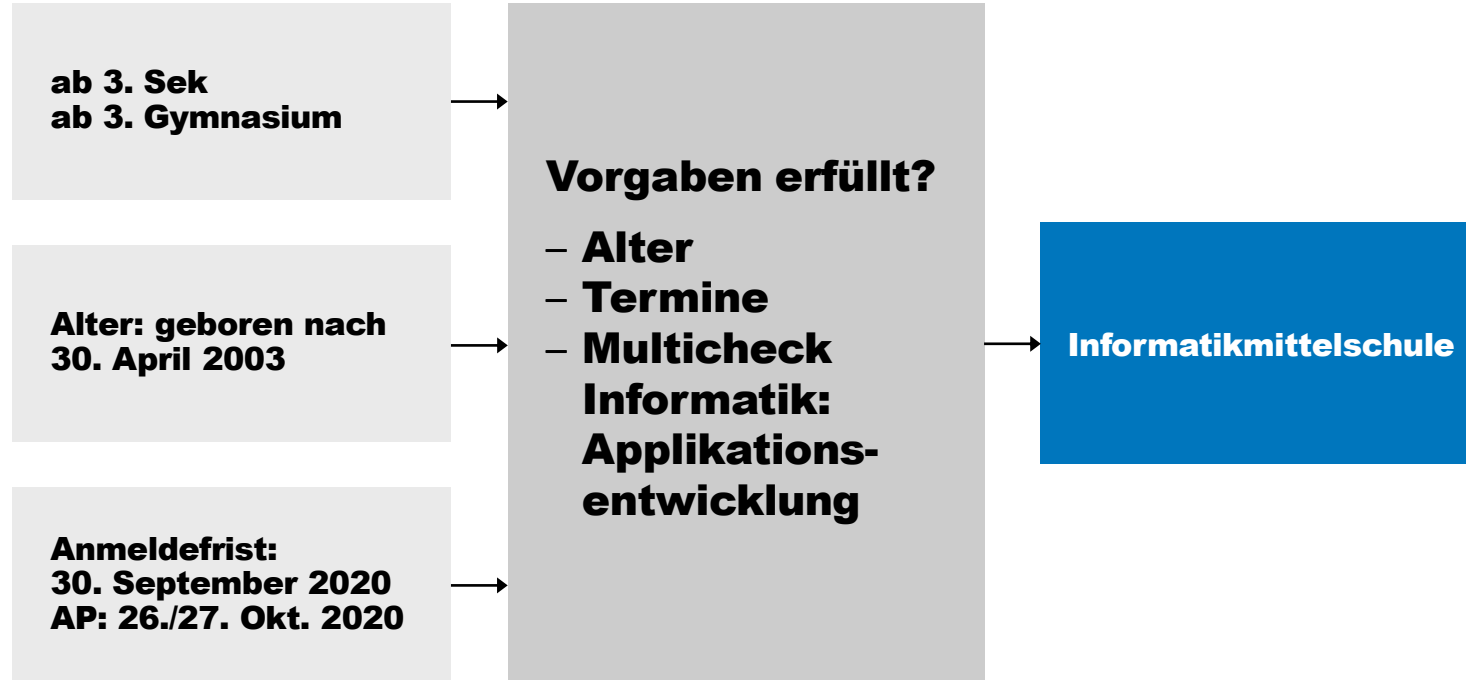

Anmeldung IMS